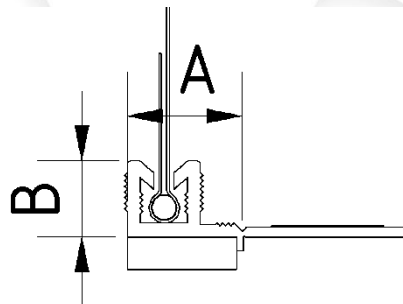

### Technické údaje:

Délka lišty [mm]	1400, 1600, 2400
Rozměry napojovací pásky (š x v) [mm]	8 x 2
Prostor pro omítku (A) [mm]	8,5
Výška zadní hrany (B) [mm]	5
Šířka síťoviny [mm]	100
Další rozměry [mm]	viz obrázek
Hmotnost [kg/m]	0,078
Doporučená tloušťka omítkového souvrství [mm]	6-8
Způsob připevnění síťoviny	fixace plastovým drátem (zcela inertní vůči působení alkálií nebo změnám teplot)