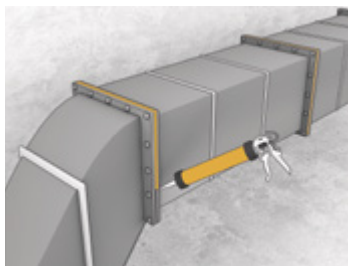

SPOTŘEBA:

- Vytmelená spára: délka spáry vytmelená z jedné kartuše 300 ml

Šířka spáry	10 mm	15 mm	20 mm	25 mm
Hloubka spáry	10 mm	12-15 mm	17 mm	20 mm
Vytmelená spára	3 bm	1,5 bm	0,9 bm	0,6 bm

BALENÍ:

- 300 ml kartuše
- 600 ml monoporce