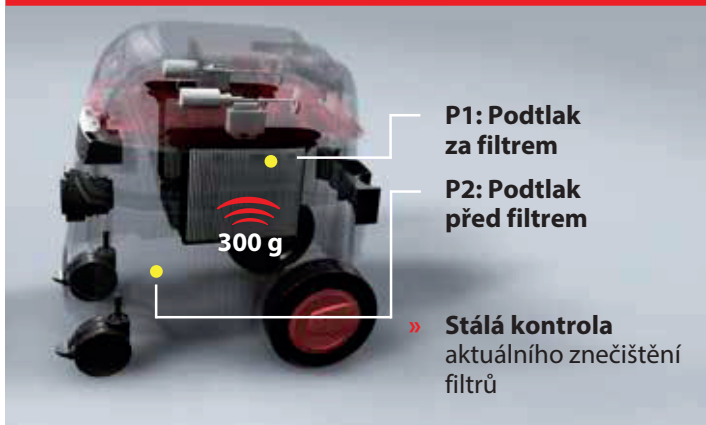

IPULSE - JEDINEČNÉ VÝHODY - PATENTOVANÝ SYSTÉM

MRT - měření rozdílu tlaků

Kontrola filtru pomocí MRT zajišťuje stále čisté filtry

INTELLIGENCE = KVALITA:

- ★ Přesné a včasné čištění filtrů dle potřeby.
- ★ Zabránění ucpání filtrů = lepší výsledky čištění filtrů.
- ★ Bez zbytečné aktivace čištění filtrů.

Čištění / oklep filtrů probíhá vždy v momentě poklesu objemu proudění vzduchu pod hranici nastavenou výrobcem. Tímto je vždy zajištěn optimální sací výkon.

Síla čištění

> 300 g - enormní síla = perfektně čisté filtry

SILNÝ

- ★ Očištění filtrů během 3,5 sekundy.
- ★ Díky působení síle 300 g jsou odstraněny i problematické prachy, např. sádra.
- ★ Výrazné snížení hlučnosti.

Proudění vzduchu

> stabilně vysoké - nyní ještě o 20% větší!

EFEKTIVNÍ:

- ★ Čištění filtrů během práce šetří čas a náklady.
- ★ Stálý sací výkon během čištění filtrů = záruka bezprašné práce.
- ★ Vhodný také pro vlhké prachy, vodu a bláto.
- ★ Nový motor - o 20% vyšší výkon.