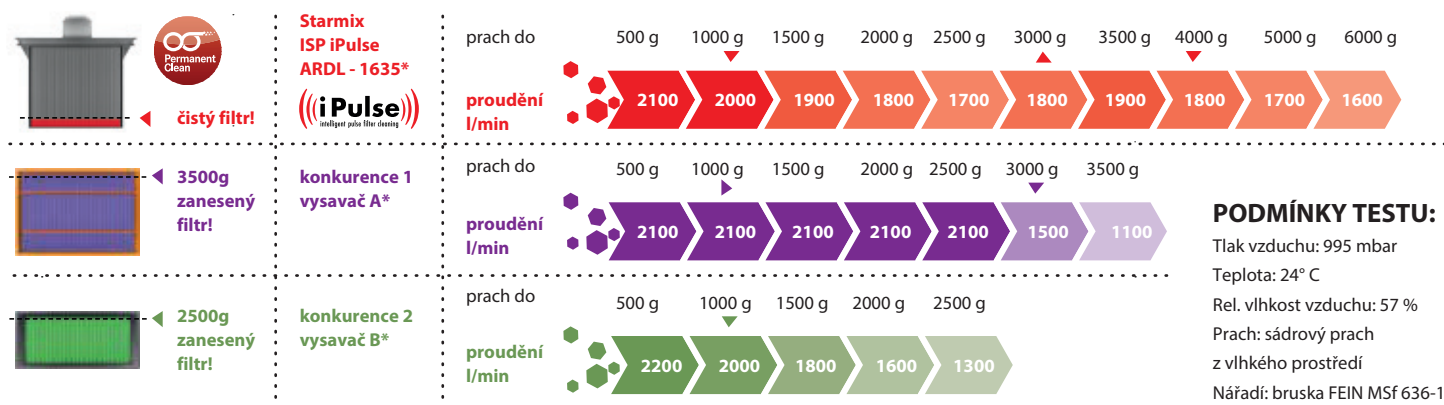

STAV ZNEČIŠTĚNÍ FILTRŮ – OBJEM PROUDĚNÍ VZDUCHU PŘI PRÁCI SE SÁDROKARTONEM

* standardní filtr, sádrokarton, vlhké prostředí