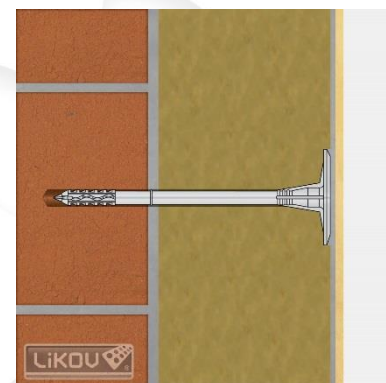

LMX 8

LMX 8 talířová hmoždinka s kovovým trnem pro upevnění tepelně izolačních desek v kontaktním zateplovacím systému – ETICS

Materiál:

- hmoždinka: polypropylen
- trn: galvanicky pozinkovaná ocel opatřená plastovým nástřikem hlavy – nylon

Použití a výhody:

- pro upevnění tepelně izolačních desek z minerálních vláken
- do betonu, plných a dutých keramických i silikátových cihel, lehčeného betonu a pórobetonu (A, B, C, D, E)
- kotevní hloubka 25 mm (65 mm - E)
- průměr dířku 8 mm
- průměr talířku 60 mm
- ETA-16/0509

Návod k použití:

Do předem vyvrtaného a dostatečně čistého otvoru vložíme hmoždinku a poklepem ji dorazíme k izolantu. Zasadíme trn do hmoždinky a zatlučeme jej tak, aby horní plocha talířku lícovala s povrchem izolantu. Izolant kotvíme podle pokynů výrobce systému ETICS, obvykle na T-spojích a v ploše izolantu. Spotřebu hmoždinek udává kotevní plán zpracovaný autorizovanou osobou pro konkrétní stavbu. Před výpočtem je doporučeno provedení výtažné zkoušky. Správnou délku hmoždinky určíme součtem kotevní hloubky, tloušťky izolantu a lepidla, tloušťky neúnosné vrstvy (například staré omítky) a nerovnosti fasády. Montáž lze provádět pouze v rozmezí teplot 5 °C až 40 °C.

Balení, skladování a transport:

Baleno v papírové krabici. Skladování na suchém, zastřešeném místě.

Certifikace a značky:

Výrobek je certifikován a nese CE-značení podle ETA-16/0509.

Technické údaje:

Průměr dířku [mm]	8
Průměr vrtání [mm]	8
Tuhost talíře [kN/mm]	0,50
Průměr talíře [mm]	60
Kotevní hloubka: A, B, C, D, E [mm]	25 (65-E)
Délka [mm]	95, 115, 135, 155, 175, 195
Způsob aktivace	zatlukání