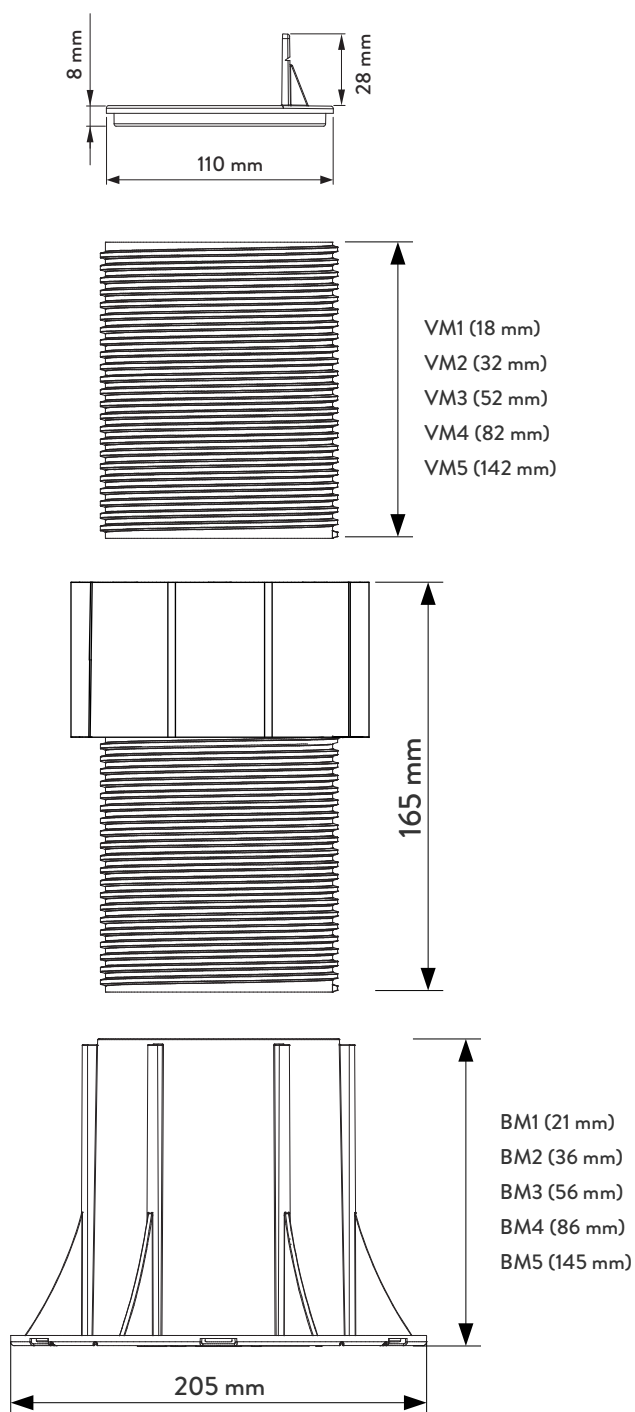

Výškově stavitelné podložky „NEW MAXI“

Výškově stavitelné podložky s otočnou hlavou. Široká škála nastavení výšky (25 – 935 mm), nadprůměrná nosnost (až 1200 kg), univerzálnost, spolehlivost – vlastnosti, které dělají z podložek NEW-MAXI skvělého pomocníka při realizaci jakékoliv terasy.

hlava s vlisovanou protiskluzovou a protihlukovou gumovou podložkou

TERASOVÉ PODLOŽKY POD NOSNÍKY

Výškově stavitelné podložky „NEW MAXI WOOD“

Snadné nastavení výšky (25 – 935 mm), nadprůměrná nosnost (až 1200 kg), univerzálnost, spolehlivost – vlastnosti, které dělají z podložek NEW-MAXI WOOD skvělého pomocníka při realizaci jakékoliv terasy. Vhodné pro všechny typy terasových nosníků (hliník, dřevo, WPC, aj.).

Základní řada podložek NEW MAXI / NEW MAXI WOOD

Kód	Typ	Nastavitelnost	ks 	ks 
E014025040 / E014025048	NM1 / NMW1	25-40 mm	20	1320
E014040070 / E014040078	NM2 / NMW2	40-70 mm	20	1080
E014060100 / E014060108	NM3 / NMW3	60-100 mm	20	840
E014090160 / E014090168	NM4 / NMW4	90-160 mm	20	600
E014150270 / E014150278	NM5 / NMW5	150-270 mm	20	420

Podložky NM / NMW + nástavec PNM

PODLOŽKA	Výška		Výška s 1x PNM		Výška s 2x PNM		Výška s 3x PNM		Výška s 4x PNM		Výška s 5x PNM	
	min.	max.	min.	max.	min.	max.	min.	max.	min.	max.	min.	max.
-												
NM1 / NMW1	25	40	-	-	-	-	-	-	-	-	-	-
NM2 / NMW2	40	70	-	-	-	-	-	-	-	-	-	-
NM3 / NMW3	60	100	165	220	275	365	385	500	495	635	605	770
NM4 / NMW4	90	160	195	280	305	415	415	550	525	685	635	820
NM5 / NMW5	150	270	300	390	410	530	520	665	630	800	740	935