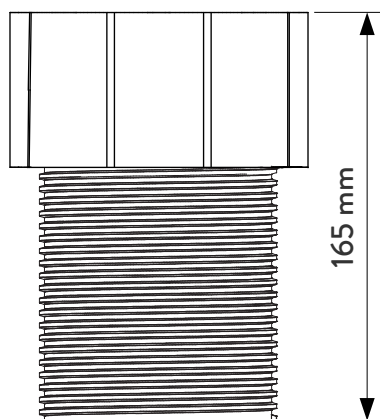

Výškově stavitelné podložky „NEW MAXI“

Výškově stavitelné podložky s otočnou hlavou. Široká škála nastavení výšky (25 – 935 mm), nadprůměrná nosnost (až 1200 kg), univerzálnost, spolehlivost – vlastnosti, které dělají z podložek NEW-MAXI skvělého pomocníka při realizaci jakékoliv terasy.

hlava s vlisovanou protiskluzovou a protihlukovou gumovou podložkou

TERASOVÉ PODLOŽKY POD NOSNÍKY

Výškově stavitelné podložky „NEW MAXI WOOD“

Snadné nastavení výšky (25 – 935 mm), nadprůměrná nosnost (až 1200 kg), univerzálnost, spolehlivost – vlastnosti, které dělají z podložek NEW-MAXI WOOD skvělého pomocníka při realizaci jakékoliv terasy. Vhodné pro všechny typy terasových nosníků (hliník, dřevo, WPC, aj.).

Základní řada podložek NEW MAXI / NEW MAXI WOOD

Kód	Typ	Nastavitelnost	ks 	ks 
E014025040 / E014025048	NM1 / NMW1	25-40 mm	20	1320
E014040070 / E014040078	NM2 / NMW2	40-70 mm	20	1080
E014060100 / E014060108	NM3 / NMW3	60-100 mm	20	840
E014090160 / E014090168	NM4 / NMW4	90-160 mm	20	600
E014150270 / E014150278	NM5 / NMW5	150-270 mm	20	420

Podložky NM / NMW + nástavec PNM

PODLOŽKA	Výška		Výška s 1x PNM		Výška s 2x PNM		Výška s 3x PNM		Výška s 4x PNM		Výška s 5x PNM	
	min.	max.	min.	max.	min.	max.	min.	max.	min.	max.	min.	max.
-												
NM1 / NMW1	25	40	-	-	-	-	-	-	-	-	-	-
NM2 / NMW2	40	70	-	-	-	-	-	-	-	-	-	-
NM3 / NMW3	60	100	165	220	275	365	385	500	495	635	605	770
NM4 / NMW4	90	160	195	280	305	415	415	550	525	685	635	820
NM5 / NMW5	150	270	300	390	410	530	520	665	630	800	740	935