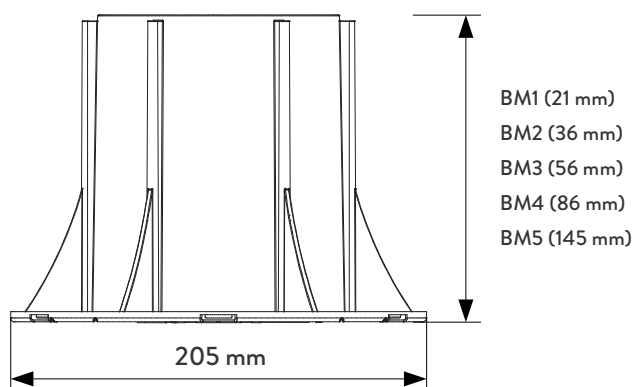

Výškově stavitelné podložky „NEW MAXI“

Výškově stavitelné podložky s otočnou hlavou. Široká škála nastavení výšky (25 – 935 mm), nadprůměrná nosnost (až 1200 kg), univerzálnost, spolehlivost – vlastnosti, které dělají z podložek NEW-MAXI skvělého pomocníka při realizaci jakékoliv terasy.

hlava s vlisovanou protiskluzovou a protihlukovou gumovou podložkou

TERASOVÉ PODLOŽKY POD NOSNÍKY

Výškově stavitelné podložky „NEW MAXI WOOD“

Snadné nastavení výšky (25 – 935 mm), nadprůměrná nosnost (až 1200 kg), univerzálnost, spolehlivost – vlastnosti, které dělají z podložek NEW-MAXI WOOD skvělého pomocníka při realizaci jakékoliv terasy. Vhodné pro všechny typy terasových nosníků (hliník, dřevo, WPC, aj.).

Základní řada podložek NEW MAXI / NEW MAXI WOOD

Kód	Typ	Nastavitelnost	ks 	ks 
E014025040 / E014025048	NM1 / NMW1	25-40 mm	20	1320
E014040070 / E014040078	NM2 / NMW2	40-70 mm	20	1080
E014060100 / E014060108	NM3 / NMW3	60-100 mm	20	840
E014090160 / E014090168	NM4 / NMW4	90-160 mm	20	600
E014150270 / E014150278	NM5 / NMW5	150-270 mm	20	420