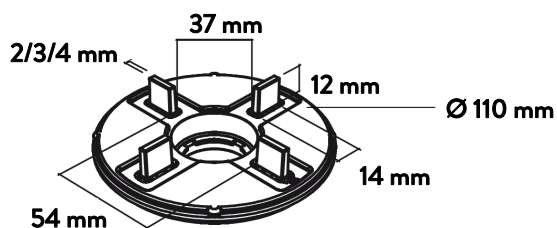

Výškově stavitelné podložky „NEW MAXI“

Výškově stavitelné podložky s otočnou hlavou. Široká škála nastavení výšky (25 – 935 mm), nadprůměrná nosnost (až 1200 kg), univerzálnost, spolehlivost – vlastnosti, které dělají z podložek NEW-MAXI skvělého pomocníka při realizaci jakékoliv terasy.

hlava s vlisovanou protiskluzovou a protihlukovou gumovou podložkou

TERASOVÉ PODLOŽKY POD NOSNÍKY

Výškově stavitelné podložky „NEW MAXI WOOD“

Snadné nastavení výšky (25 – 935 mm), nadprůměrná nosnost (až 1200 kg), univerzálnost, spolehlivost – vlastnosti, které dělají z podložek NEW-MAXI WOOD skvělého pomocníka při realizaci jakékoliv terasy. Vhodné pro všechny typy terasových nosníků (hliník, dřevo, WPC, aj.).

Základní řada podložek NEW MAXI / NEW MAXI WOOD

Kód	Typ	Nastavitelnost	ks 	ks 
E014025040 / E014025048	NM1 / NMW1	25-40 mm	20	1320
E014040070 / E014040078	NM2 / NMW2	40-70 mm	20	1080
E014060100 / E014060108	NM3 / NMW3	60-100 mm	20	840
E014090160 / E014090168	NM4 / NMW4	90-160 mm	20	600
E014150270 / E014150278	NM5 / NMW5	150-270 mm	20	420

Podložky NM / NMW + nástavec PNM

PODLOŽKA	Výška		Výška s 1x PNM		Výška s 2x PNM		Výška s 3x PNM		Výška s 4x PNM		Výška s 5x PNM	
	min.	max.	min.	max.	min.	max.	min.	max.	min.	max.	min.	max.
-												
NM1 / NMW1	25	40	-	-	-	-	-	-	-	-	-	-
NM2 / NMW2	40	70	-	-	-	-	-	-	-	-	-	-
NM3 / NMW3	60	100	165	220	275	365	385	500	495	635	605	770
NM4 / NMW4	90	160	195	280	305	415	415	550	525	685	635	820
NM5 / NMW5	150	270	300	390	410	530	520	665	630	800	740	935